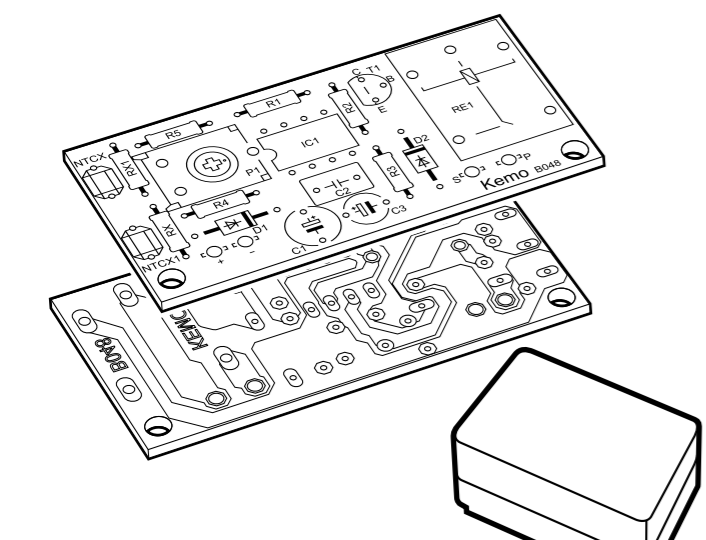

• Passendes Gehäuse:
• Fitting case: **G027N**

www.kemo-electronic.de