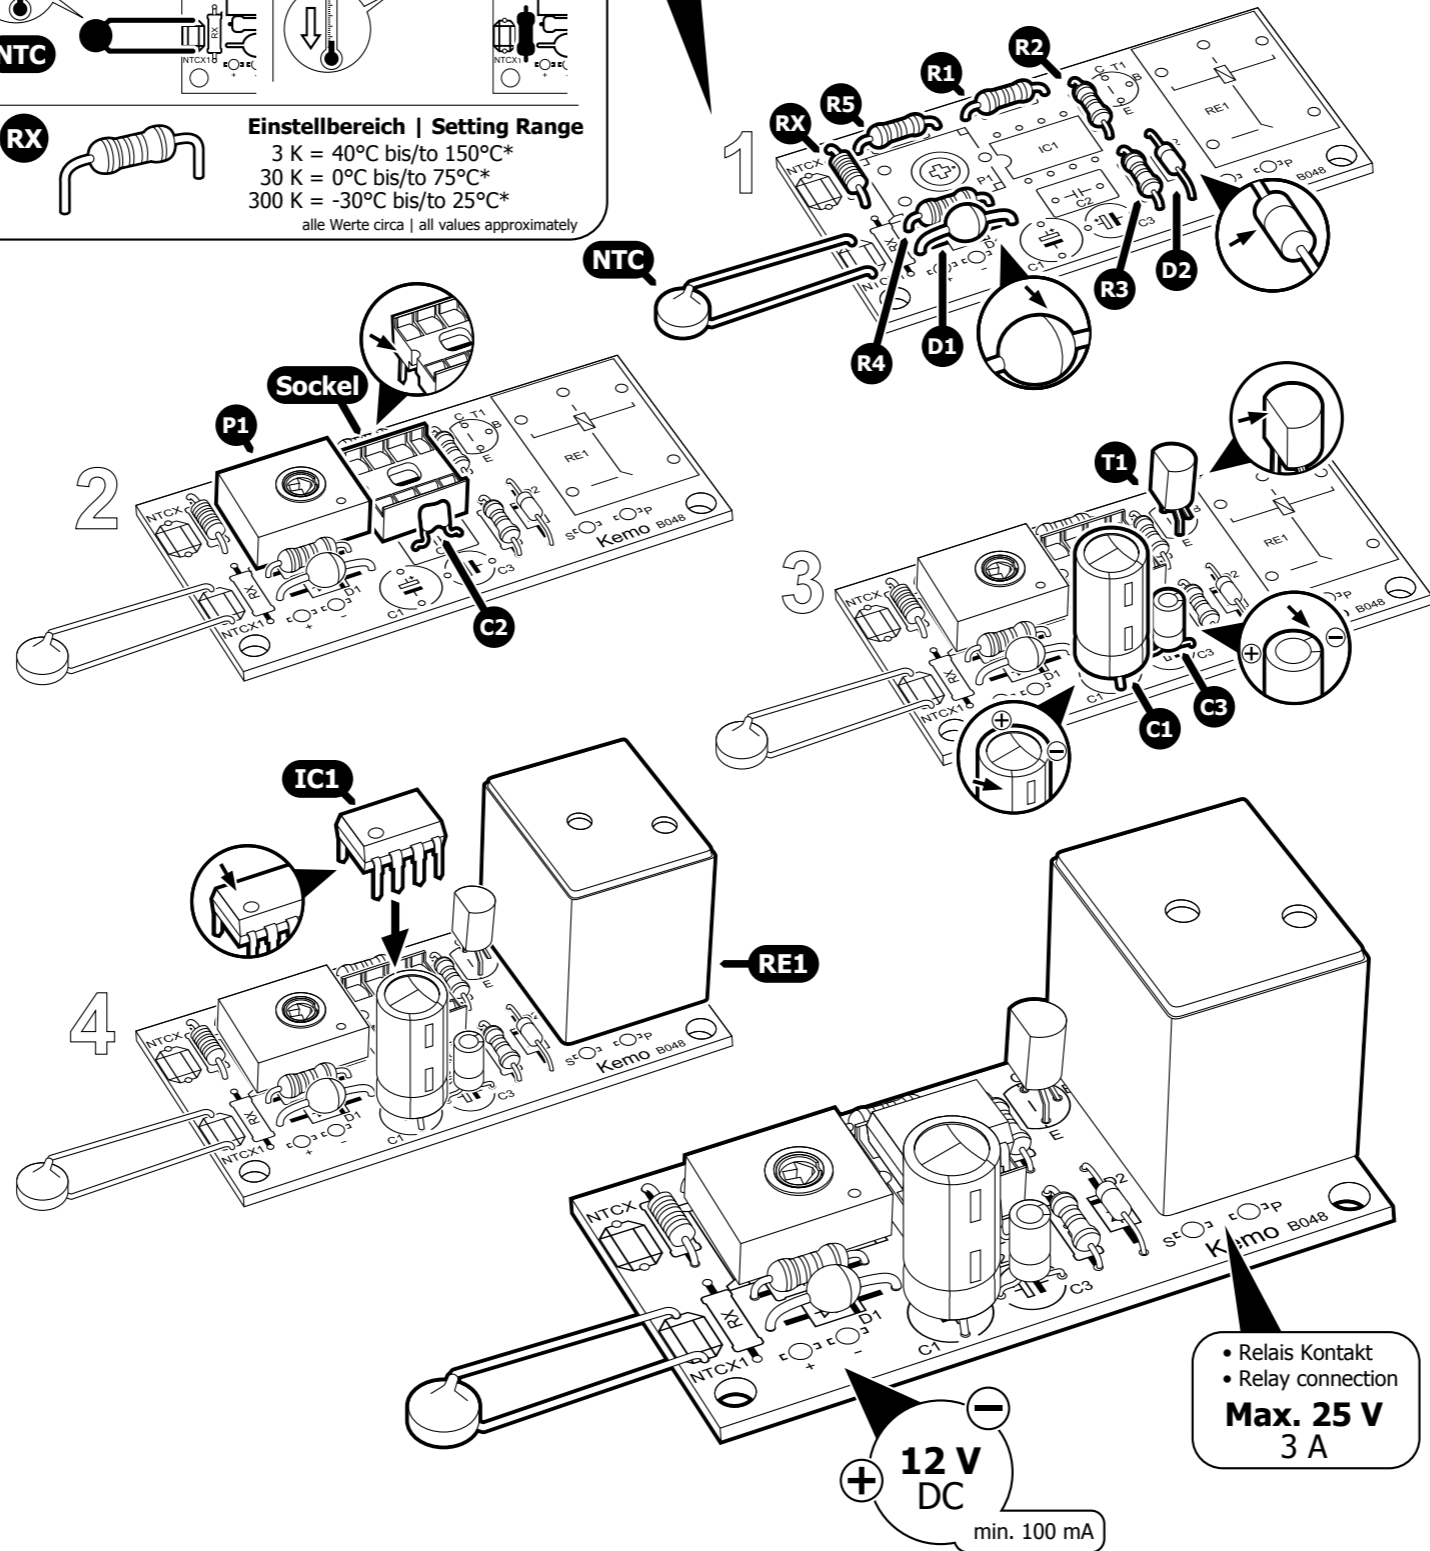

D B048 | Temperaturschalter 12 V/DC
Schaltet nach einer vorwählbaren Temperatur das Relais ein oder aus. Ideal als Thermostat, Eiswarner, Feuermelder usw.

GB B048 | Temperature Switch 12 V/DC
Switches according to a preset temperature a relay on or off. Ideal as thermostat, ice alarm, fire detector, etc.

E B048 | Interruptor térmico 12 V/DC
Conecta o desconecta según la temperatura determinada anteriormente un relé. Magnífico como termostato, indicador de hielo, indicador de fuego etc.

F B048 | Interrupteur thermique 12 V/DC
Commande la mise en route ou la mise hors service d'un relais suivant une température pré réglée. Idéal comme thermostat, avertisseur de glace, d'incendie, etc.

NL B048 | Temperatuurschakelaar 12 V/DC
Schakelt volgens een voorkeisbare temperatuur het relais in of uit. Ideaal als thermostaat, vorstdetector, brandmelder enz.

P B048 | Comutador de temperatura 12 V/DC
Onde não chega a precisão: por exp. aparelho congelador (alarme quando o aparelho congelador não arrefece).

RUS B048 | Температурный переключатель 12 Вольт /DC
Включает или выключает реле соответственно настроенной температуре. Идеально применяется в роде термостата, пожарной сигнализации, опасности амерзания и т.д.

BAUTEILE | COMPONENTS	
1x	C1
1x	C2
1x	C3
1x	D1
1x	D2
1x	IC1
1x	T1
1x	NTC
	NTCX or NTCX1
1x	R1
1x	R2
1x	R3
1x	R4/R5
1x	RX
	RX or RX1
1x	P1
1x	RE1

D | Entsorgung: Wenn das Gerät entsorgt werden soll, darf es nicht in den Hausmüll geworfen werden. Es muss an Sammelstellen für Fernsehgeräte, Computer usw. entsorgt werden (bitte erkundigen Sie sich in Ihrem Gemeindebüro oder in der Stadtverwaltung nach Elektronik-Müll-Sammelstellen).

GB | Disposal: This device may not be disposed with the household waste. It has to be disposed at collecting points for television sets, computers, etc. (please ask your local authority or municipal authorities for these collecting points for electronic waste).