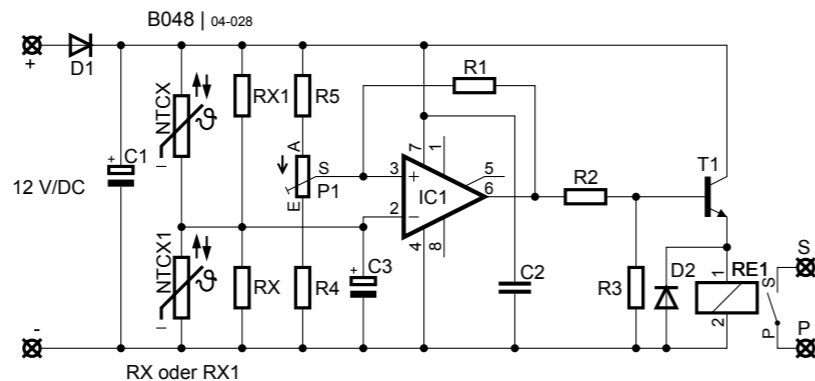

D B048 | Temperaturschalter 12 V/DC
Schaltet nach einer vorwählbaren Temperatur das Relais ein oder aus. Ideal als Thermostat, Eiswarner, Feuermelder usw.

GB B048 | Temperature Switch 12 V/DC
Switches according to a preset temperature a relay on or off. Ideal as thermostat, ice alarm, fire detector, etc.

E B048 | Interruptor térmico 12 V/DC
Conecta o desconecta según la temperatura determinada anteriormente un relé. Magnífico como termostato, indicador de hielo, indicador de fuego etc.

F B048 | Interrupteur thermique 12 V/DC
Commande la mise en route ou la mise hors service d'un relais suivant une température pré réglée. Idéal comme thermostat, avertisseur de glace, d'incendie, etc.

NL B048 | Temperatuurschakelaar 12 V/DC
Schakelt volgens een voorkeisbare temperatuur het relais in of uit. Ideaal als thermostaat, vorstdetector, brandmelder enz.

P B048 | Comutador de temperatura 12 V/DC
Onde não chega a precisão: por exp. aparelho congelador (alarme quando o aparelho congelador não arrefece).

RUS B048 | Температурный переключатель 12 Вольт /DC
Включает или выключает реле соответственно настроенной температуре. Идеально применяется в роде термостата, пожарной сигнализации, опасности амерзания и т.д.