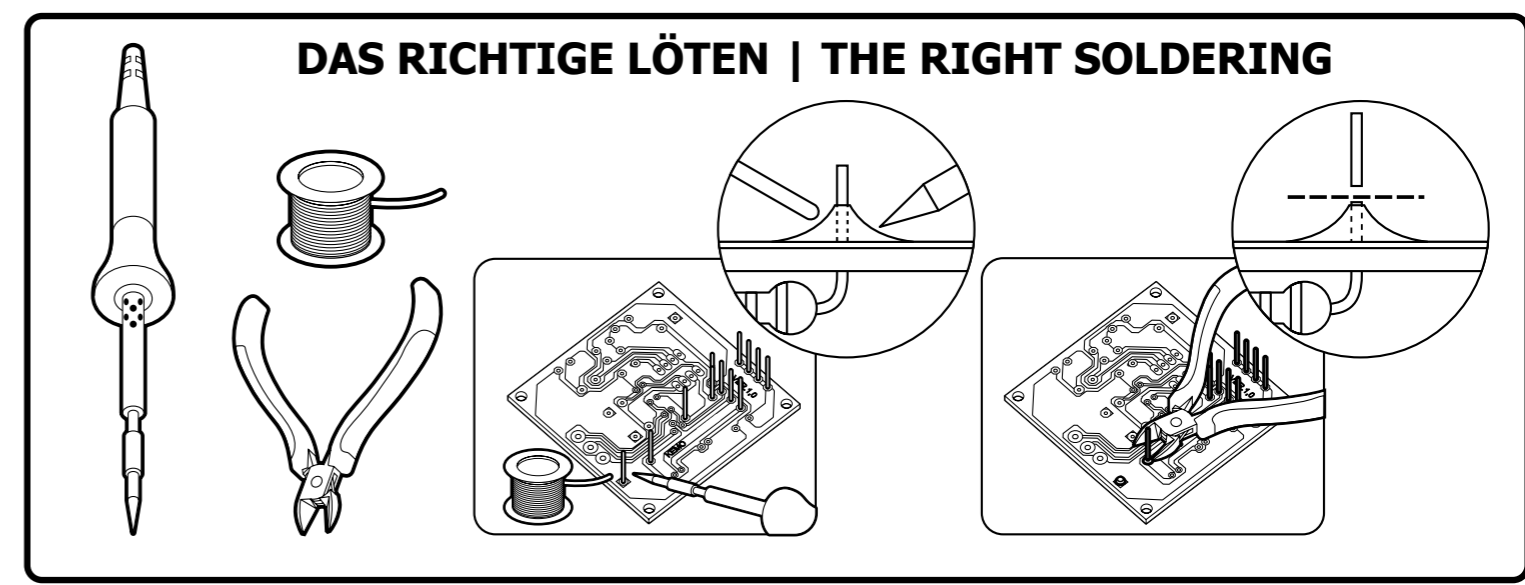

D B048 | Temperaturschalter 12 V/DC
Schaltet nach einer vorwählbaren Temperatur das Relais ein oder aus. Ideal als Thermostat, Eiswarner, Feuermelder usw.

GB B048 | Temperature Switch 12 V/DC
Switches according to a preset temperature a relay on or off. Ideal as thermostat, ice alarm, fire detector, etc.

E B048 | Interruptor térmico 12 V/DC
Conecta o desconecta según la temperatura determinada anteriormente un relé. Magnífico como termostato, indicador de hielo, indicador de fuego etc.

F B048 | Interrupteur thermique 12 V/DC
Commande la mise en route ou la mise hors service d'un relais suivant une température pré réglée. Idéal comme thermostat, avertisseur de glace, d'incendie, etc.

NL B048 | Temperatuurschakelaar 12 V/DC
Schakelt volgens een voorkeisbare temperatuur het relais in of uit. Ideaal als thermostaat, vorstdetector, brandmelder enz.

P B048 | Comutador de temperatura 12 V/DC
Onde não chega a precisão: por exp. aparelho congelador (alarme quando o aparelho congelador não arrefece).

RUS B048 | Температурный переключатель 12 Вольт /DC
Включает или выключает реле соответственно настроенной температуре. Идеально применяется в роде термостата, пожарной сигнализации, опасности амерзания и т.д.

BAUTEILE | COMPONENTS	
1x	C1
1x	C2
1x	C3
1x	D1
1x	D2
1x	IC1
1x	T1
1x	NTC
	NTCX or NTCX1
1x	R1
1x	R2
1x	R3
1x	R4/R5
1x	RX
	RX or RX1
1x	P1
1x	RE1

D | Entsorgung: Wenn das Gerät entsorgt werden soll, darf es nicht in den Hausmüll geworfen werden. Es muss an Sammelstellen für Fernsehgeräte, Computer usw. entsorgt werden (bitte erkundigen Sie sich in Ihrem Gemeindebüro oder in der Stadtverwaltung nach Elektronik-Müll-Sammelstellen).

GB | Disposal: This device may not be disposed with the household waste. It has to be disposed at collecting points for television sets, computers, etc. (please ask your local authority or municipal authorities for these collecting points for electronic waste).