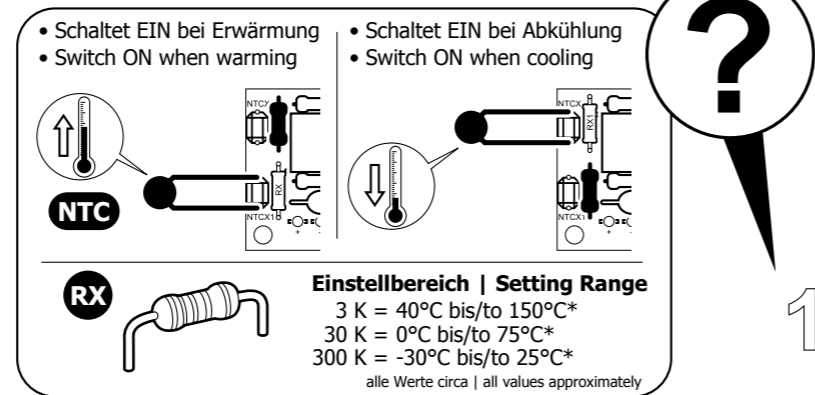

D B048 | Temperaturschalter 12 V/DC
Schaltet nach einer vorwählbaren Temperatur das Relais ein oder aus. Ideal als Thermostat, Eiswarner, Feuermelder usw.

GB B048 | Temperature Switch 12 V/DC
Switches according to a preset temperature a relay on or off. Ideal as thermostat, ice alarm, fire detector, etc.

E B048 | Interruptor térmico 12 V/DC
Conecta o desconecta según la temperatura determinada anteriormente un relé. Magnífico como termostato, indicador de hielo, indicador de fuego etc.

F B048 | Interrupteur thermique 12 V/DC
Commande la mise en route ou la mise hors service d'un relais suivant une température pré réglée. Idéal comme thermostat, avertisseur de glace, d'incendie, etc.

NL B048 | Temperatuurschakelaar 12 V/DC
Schakelt volgens een voorkeisbare temperatuur het relais in of uit. Ideaal als thermostaat, vorstdetector, brandmelder enz.

P B048 | Comutador de temperatura 12 V/DC
Onde não chega a precisão: por exp. aparelho congelador (alarme quando o aparelho congelador não arrefece).

RUS B048 | Температурный переключатель 12 Вольт /DC
Включает или выключает реле соответственно настроенной температуре. Идеально применяется в роде термостата, пожарной сигнализации, опасности амерзания и т.д.

BAUTEILE | COMPONENTS	
1x	C1
1x	C2
1x	C3
1x	D1
1x	D2
1x	IC1
1x	T1
1x	NTC
	NTCX or NTCX1
1x	R1
1x	R2
1x	R3
1x	R4/R5
1x	RX
	RX or RX1
1x	P1
1x	RE1

D | Entsorgung: Wenn das Gerät entsorgt werden soll, darf es nicht in den Hausmüll geworfen werden. Es muss an Sammelstellen für Fernsehgeräte, Computer usw. entsorgt werden (bitte erkundigen Sie sich in Ihrem Gemeindebüro oder in der Stadtverwaltung nach Elektronik-Müll-Sammelstellen).

GB | Disposal: This device may not be disposed with the household waste. It has to be disposed at collecting points for television sets, computers, etc. (please ask your local authority or municipal authorities for these collecting points for electronic waste).